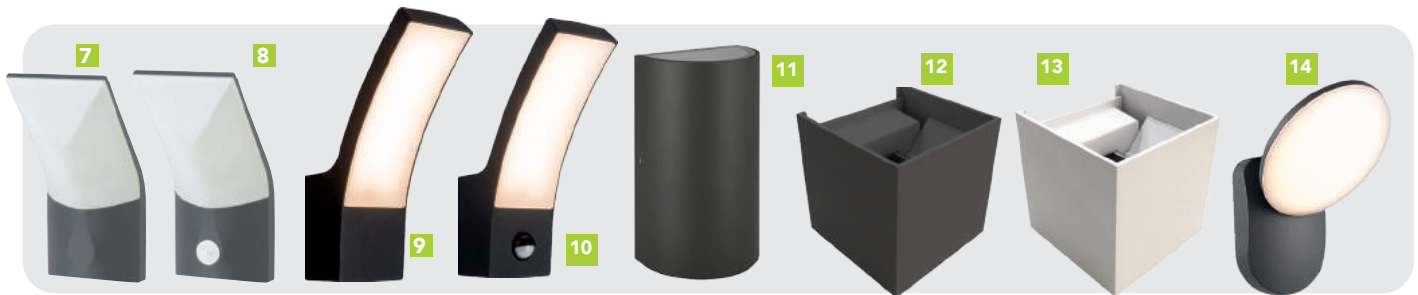

ECLAIRAGE EXTÉRIEUR APPLIQUES LED

APPLIQUE MURALE			Colisage
LXAML10W3KG	new 7	Applique LED PRISM 10W 650LM 3000K CL1 IP54	1/9
LXAML10W3KIRG	new 8	Applique LED PRISM 10W 650LM 3000K CL1 IP54 détecteur IR	1/9
LXAML12W3KG	9	Applique LED CURVE 12W 1000LM 3000K CL1 IP44 IK06	1/12
LXAML12W3KIRG	10	Applique LED CURVE 12W 1000LM 3000K détecteur IR CL1 IP44 IK06	1/12
LXAMLUD12W3KG	11	Applique LED LUDE up & down 12W 710LM 3000K CL1 IP54 IK06	1/20
LXAMLC6W3KG	12	Applique LED CUBE up & down 6W 320LM 3000K CL1 IP65 IK03	1/20
LXAMLC6W4KG	12	Applique LED CUBE up & down 6W 400LM 4000K CL1 IP65 IK03	1/20
LXAMLC6W3K	13	Applique LED CUBE up & down 6W 320LM 3000K CL1 IP65 IK03	1/20
LXAMLC6W4K	13	Applique LED CUBE up & down 6W 400LM 4000K CL1 IP65 IK03	1/20
LXAML6W3KG	new 14	Applique LED OVALE 7,5W 600LM 3000K CL1 IP54	1/8